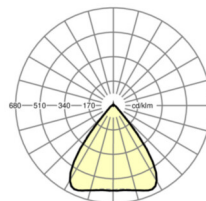

CHARAKTERYSTYKA

Numer katalogowy	18634306600
Numer EAN	4020863358052
Numer taryfy celnej	94051190
Znak jakości	IP 64, Klasa ochronności I, ENEC10 VDE, F, D, HACCP DIN10500/Żywność/IFS-przydatność do zastosowania/BRC, Indoor, CE
Klasa odporności IK	IK03 (-20°C bis 35°C)
Temperatura otoczenia	ta -20°C do 35°C
Szczególne właściwości	Ready for IoT
Okres gwarancji	5 lata
Możliwość dofinansowania ze środków państwowych	BEG – dofinansowanie do domów energooszczędnych (ważne tylko dla Niemiec)

ELEKTROTECHNIKA

Zasilacz	Elektroniczny sterownik DALI2 (1 szt.)
Moc systemowa	53W
Napięcie sieciowe	230V/50Hz
Automat z bezpiecznikami (prąd rozruchowy)	13 szt./B10, 22 szt./B16, 21 szt./C10, 36 szt./C16
Klasa efektywności energetycznej/Źródło światła	C

TECHNIKA ŚWIETLNA

Wyposażenie	LED, współczynnik oddawania barw/kolor światła CRI ≥ 80 / 4000K
Tolerancja koloru (MacAdam)	3SDCM
Bezpieczeństwo fotobiologiczne (Oprawa)	RG1
Nominalny strumień świetlny	9244lm
Trwałość LED	50000h L80/B10 (Tq 35°C)
Wydajność oprawy	176lm/W
Kąt rozsyłu światła	80° (C0) / 80° (C90)
UGR pop./pod.	19.6 / 19.8

DEEP-LINK

<https://www.regiolum.de/pl/article/18634306600>

Odnosińnik	LED 9000lm 840
ηLB	100 %
Φ ↓/↑	98 % / 2 %
UGR pop./pod.	19.6 / 19.8